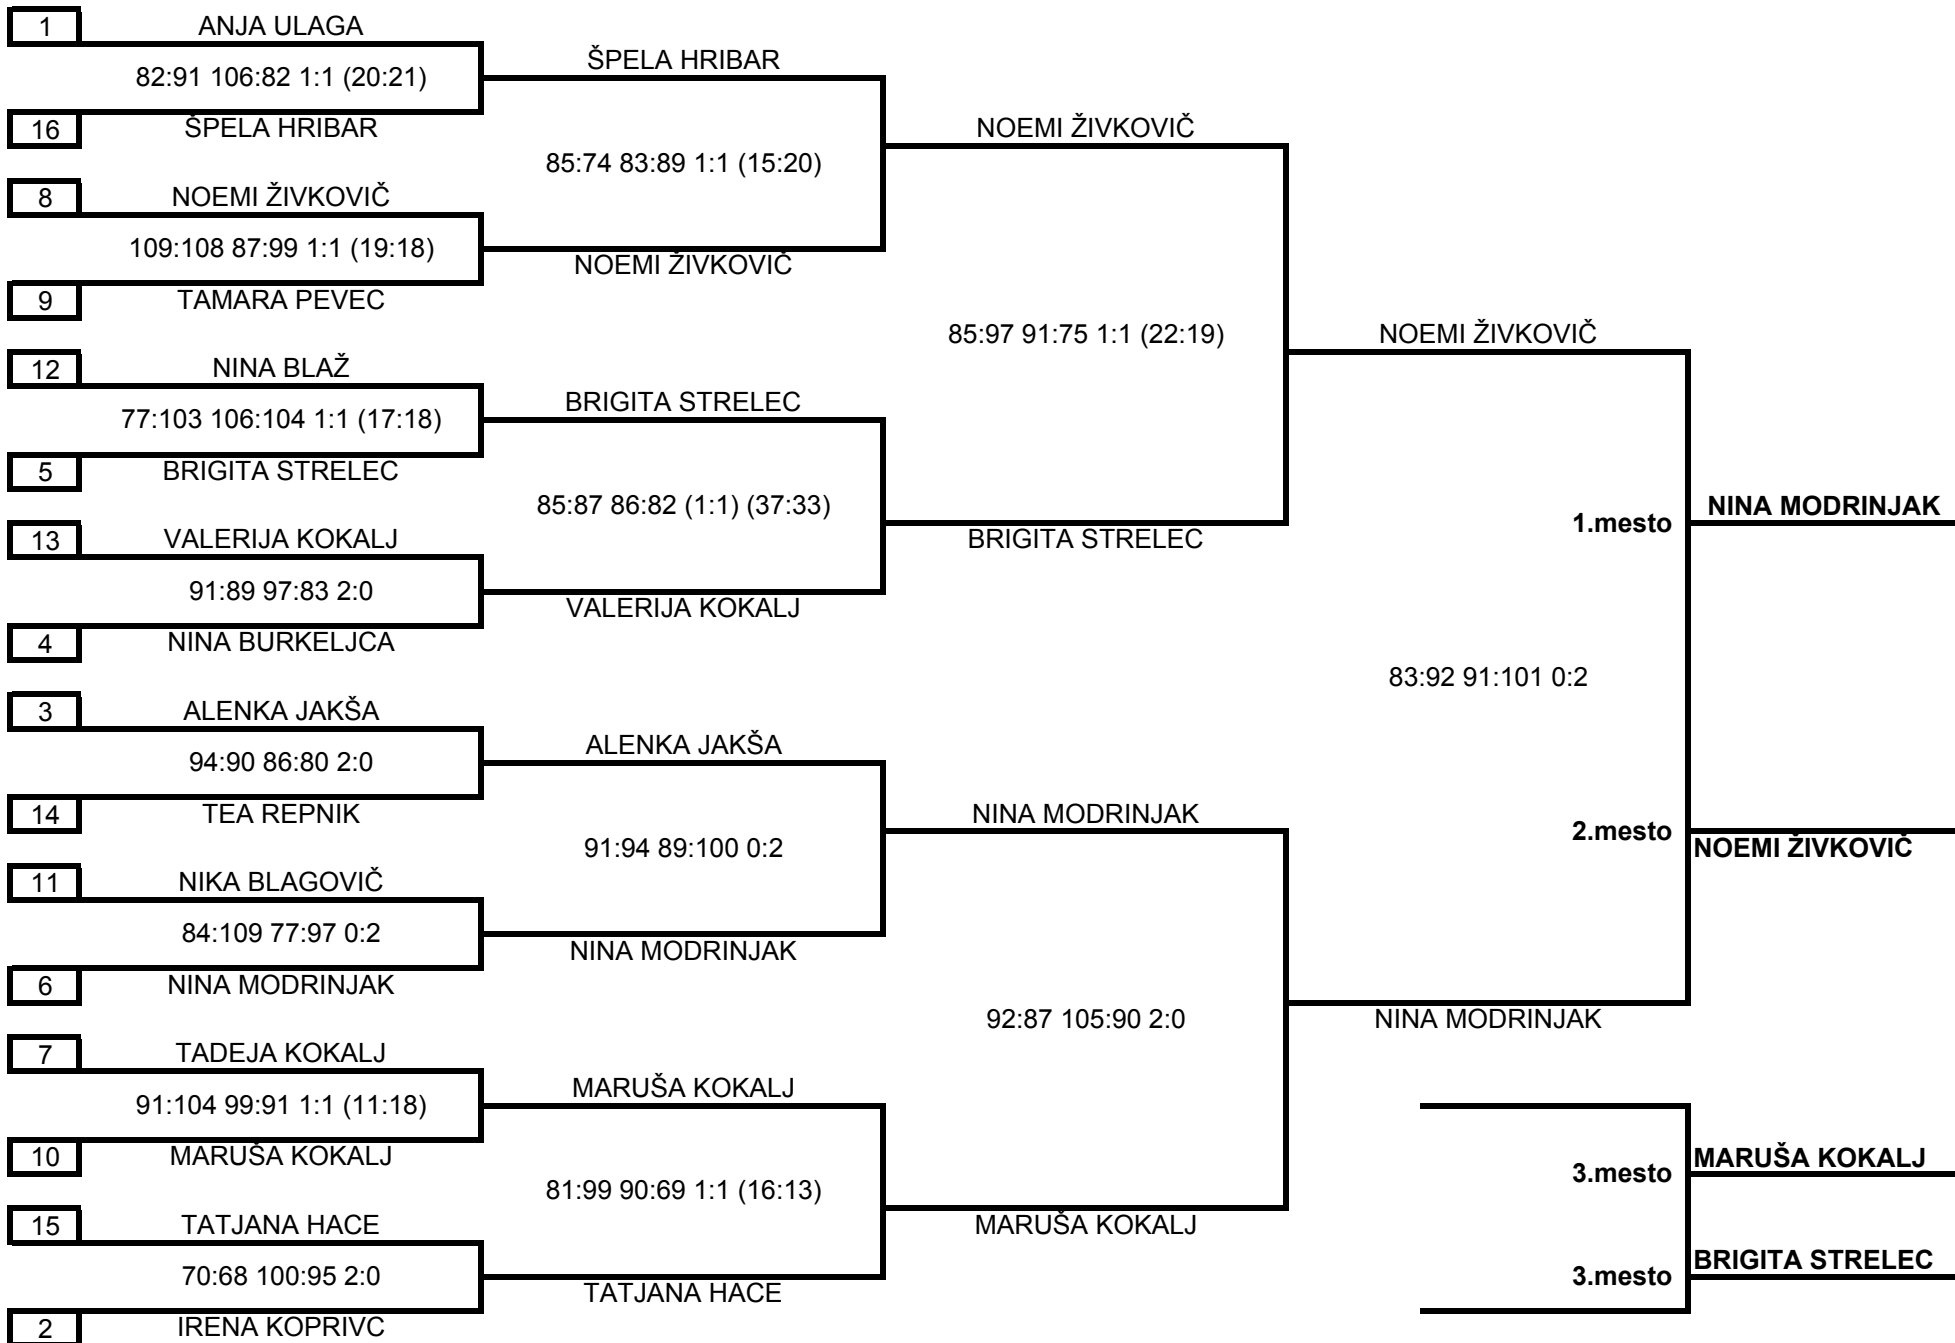

DRŽAVNO PRVENSTVO SPRINT - ČLANICE