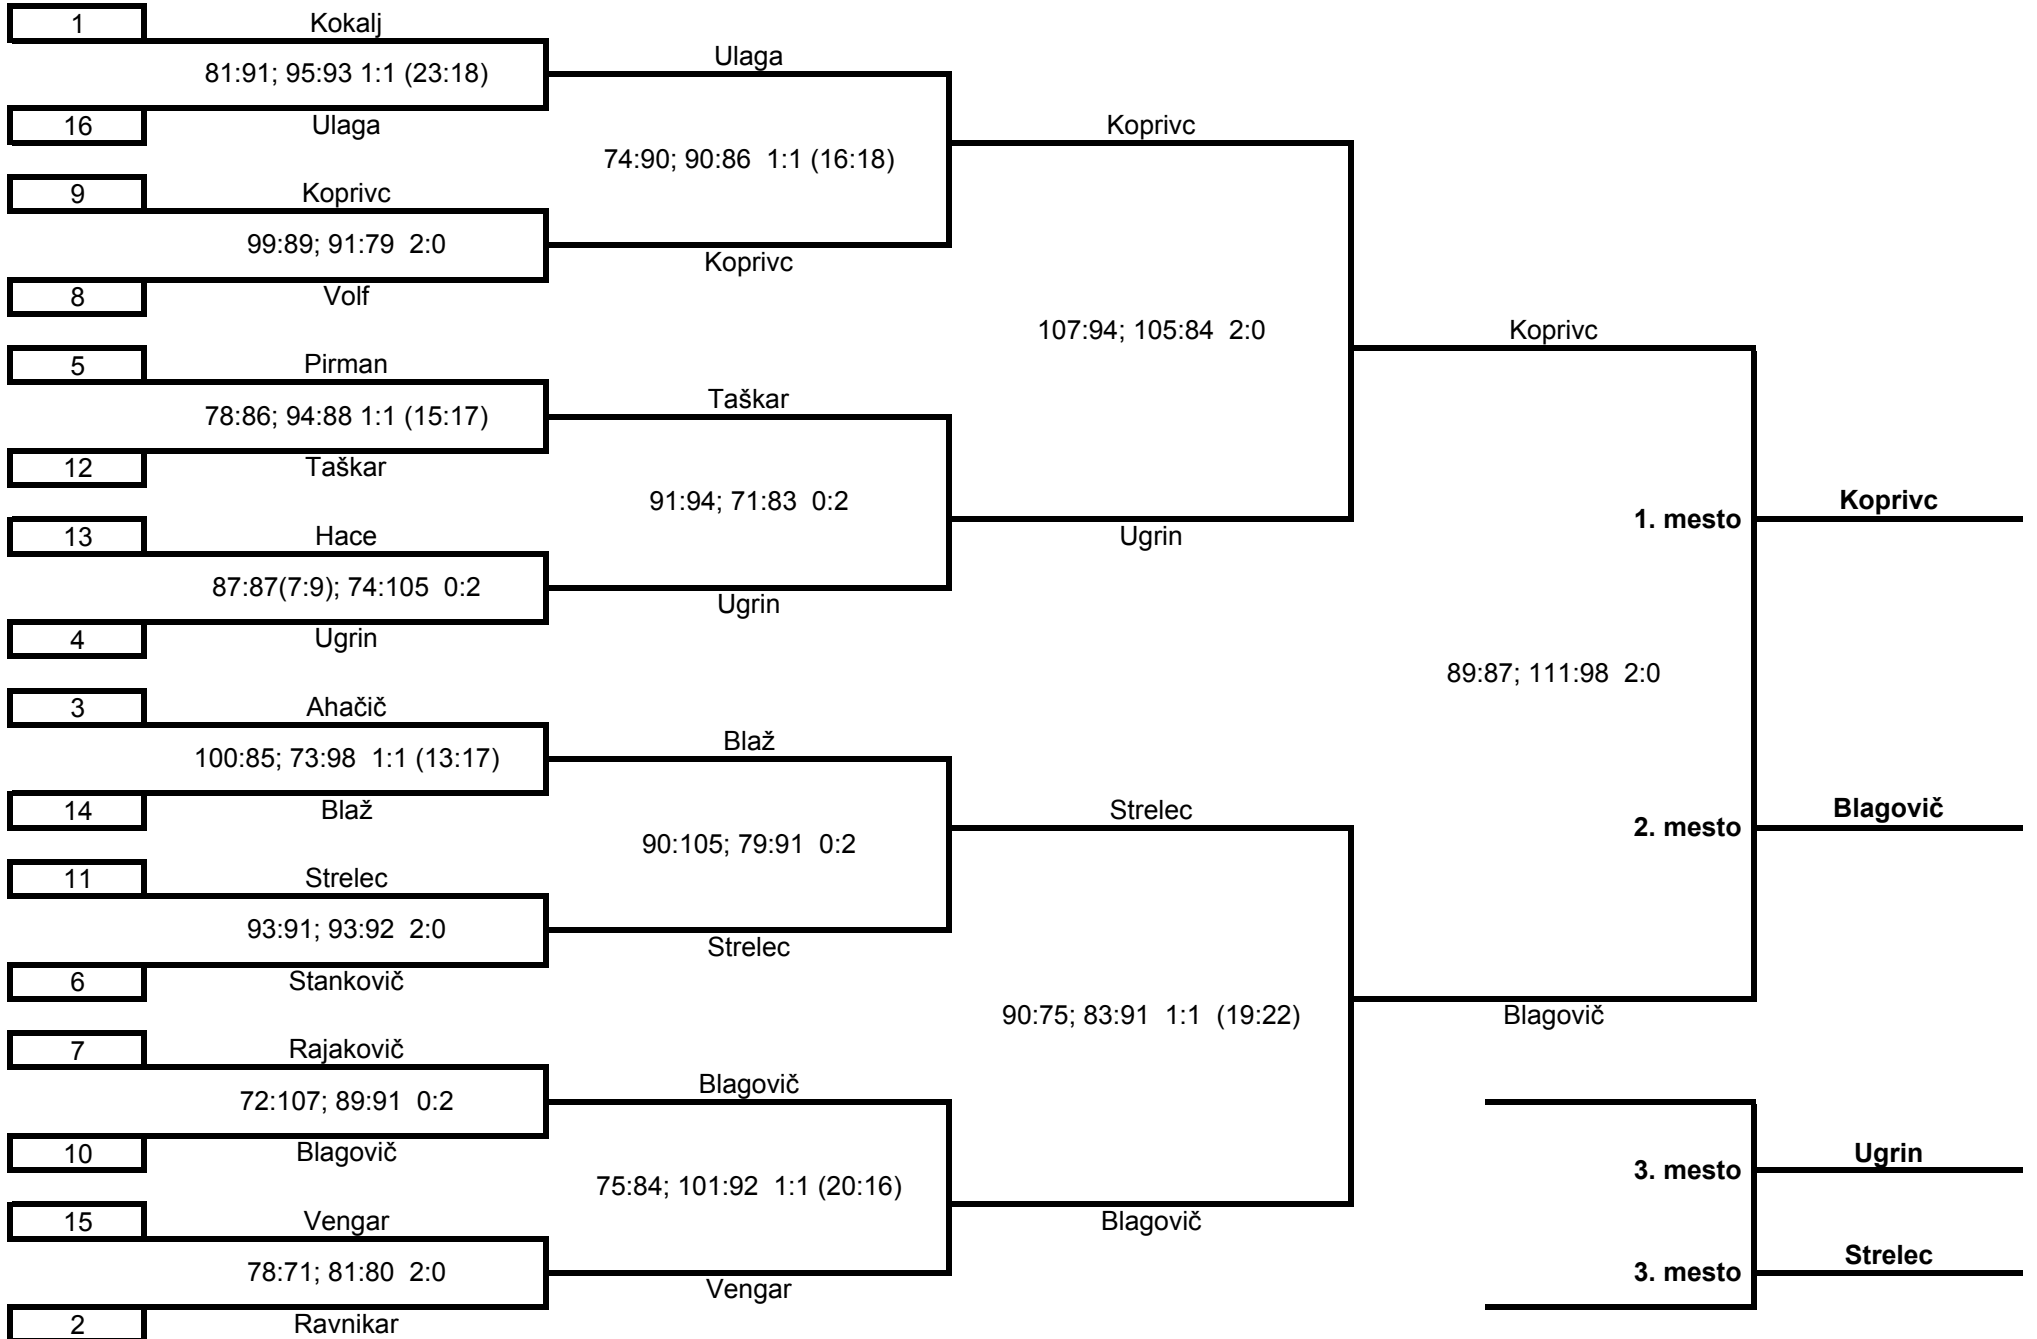

**DP ČLANICE - SPRINT**

**MAKS PERC LJUBLJANA, 19.12.2015**

**DRŽAVNO PRVENSTVO SPRINT - ČLANICE**

LJUBLJANA MAKS PERC , 19.12.2015

**KONČNI VRSTNI RED**

Mesto	Ime	Klub	Rezultat	Krog
1	Irena Koprivc	Kamnik		finale 1-2
2	Monika Blagovič	Triglav		finale 1-2
3	Tina Ugrin	Izola		polfinale 3-4
3	Brigitte Strelec	Triglav		polfinale 3-4
5	Maja Vengar	Ljubelj	176	četrtfinale
6	Nina Blaž	Triglav	169	četrtfinale
7	Anja Ulaga	Proteus	164	četrtfinale
8	Andreja Taškar	Ljubljana	162	četrtfinale
9	Valentina Stankovič	Izola	183	osmina finala
10	Maruša Kokalj	Litija	176	osmina finala
11	Špela Ahačič	Ljubljana	173	osmina finala
12	Lidija Pirman	Kamnik	172	osmina finala
13	Tatjana Volf	Ljubljana	168	osmina finala
14	Maša Rajakovič	Ljubelj	161	osmina finala
15	Tatjana Hace	Kamnik	157	osmina finala
16	Monika Ravnikar	Litija	151	osmina finala