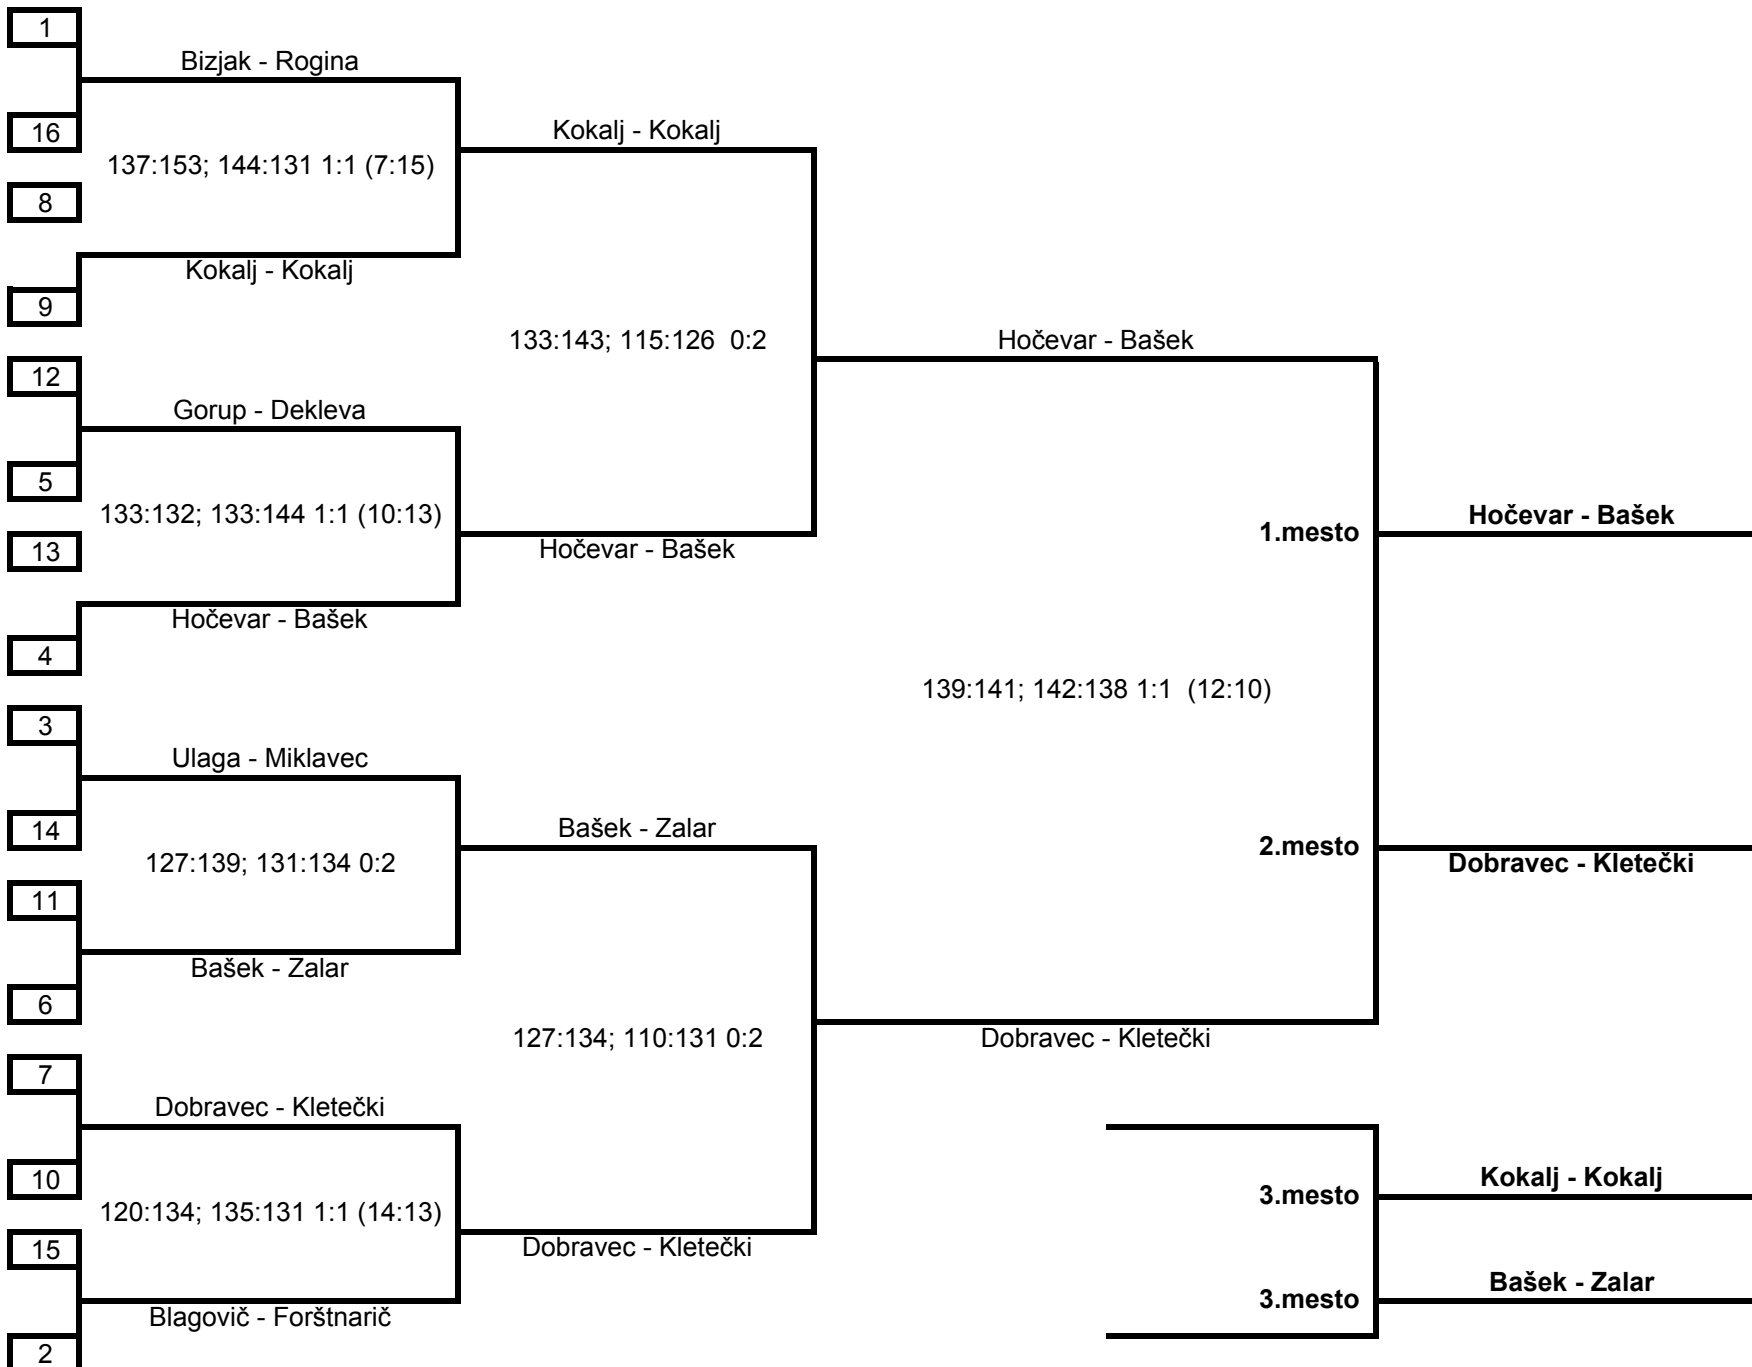

DP TANDEM PREDTEKMOVANJE -

1	BIZJAK-ROGINA	175-125,150-127(2:0)	BIZJAK-ROGINA
2	MEJAC-MEJAC		
3	BIZJAK-STANKOVIĆ	120-125,123-125(0:2)	KOKALJ-KOKALJ
4	KOKALJ-KOKALJ		
5	DOBRAVEC-KLETEČKI	122-135,137-121(1:1)13:13,14:11	DOBRAVEC-KLETEČKI
6	GORJANC-ŽIVKOVIĆ		
7	GORUP-DEKLEVA	132-121,129-131(1:1)8:16	BAŠEK-ZALAR
8	BASEK-ZALAR		
9	HOČEVAR-BAŠEK	137-129,127-136 (1:1) 12:13	BLAGOVIČ-FORŠTNARIČ
10	BLAGOVIC-FORSTNARIC		
11	MIKLAVEC-ULAGA	138:0; 148:0 2:0	MIKLAVEC-ULAGA
12			

DP TANDEM PREDTEKMOVANJE -

1	BIZJAK-ROGINA	175	150	325	
2	MIKLAVEC-ULAGA	138	148	286	
3	BLAGOVIČ-FORŠTNARIČ	129	136	265	
4	HOČEVAR-BAŠEK	137	127	264	LL
5	GORUP-DEKLEVA	132	129	261	LL
6	DOBRAVEC-KLETEČKI	122	137	259	
7	BAŠEK-ZALAR	121	131	252	
8	KOKALJ-KOKALJ	125	125	250	
	GORJANC-ŽIVKOVIĆ	135	121	256	
	MEJAČ-MEJAČ	125	127	252	
	BIZJAK-STANKOVIĆ	120	123	243	

DRŽAVNO PRVENSTVO TANDEM U - 23

TRŽIČ 26.12.2011

KONCNI VRSTNI RED

Mesto	Priimek in ime	Priimek in ime	Klub	Rezultat	Krog
1.	Hočevar Tara	Bašek Petra	Brest		Finale 1-2
2.	Dobravec Anja	Kletečki Ines	Lanteks		Finale 1-2
3.	Kokalj Valerija	Kokalj Maruša	Litija		polfinale
3.	Bašek Anja	Zalar Lucija	Pivka		polfinale
5.	Bizjak Patricija	Rogina Polona	Lanteks	281	četrtfinale
6.	Gorup Manca	Dekleva Nives	Pivka	266	četrtfinale
7.	Blagovič Monika	Foršnarič Anja	Triglav	265	četrtfinale
8.	Miklavec Maša	Ulaga Anja	Proteus	258	četrtfinale
9.	Gorjanc Sara	Živkovič Noemi	Proteus	256	predtekmovanje
10.	Mejač Urša	Mejač Irena	Ljubelj	252	predtekmovanje
11.	Bizjak Brina	Stankovič Valentina	Izola	243	predtekmovanje