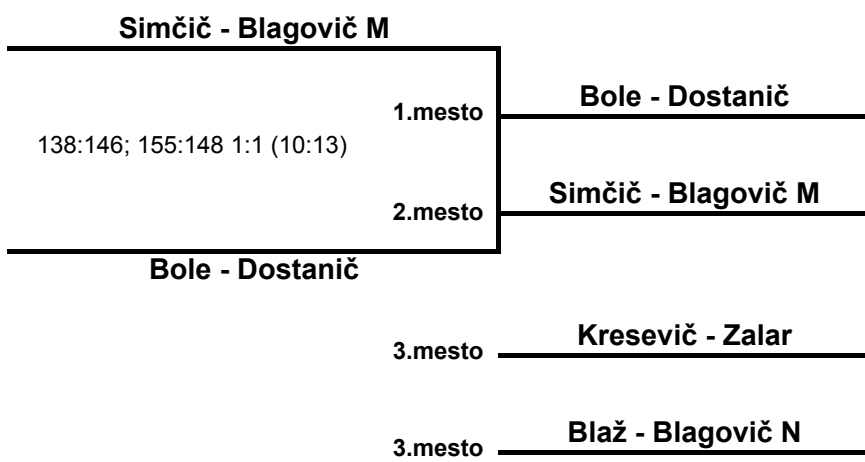

1	Velišček - Bašek	115:134; 140:140(14:11) 1:1 7:11	Predovnik - Ivančič		
32	Predovnik - Ivančič		132:135; 129:140 0:2	Blaž - Blagovič	
17	Blaž - Blagovič	146:129; 144:114 2:0			
16	Gorup - Gorup		Blaž - Blagovič		
21	Požun - Dobravec	143:129; 124:148 1:1 (11:15)	Čerin - Mejač U	140:138; 142:114 2:0	Blaž - Blagovič
12	Cerin - Mejač U		156:145; 135:120 2:0		
25	Jerman - Kokalj M			Cerin - Mejač U	
8	PROSTO		Jerman - Kokalj M		
6	Ogrizek - Miklavec	137:124; 148:122 2:0	Ogrizek - Miklavec		127:126; 133:138 1:1 (25:26)
27	Jurca - Živkovič		142:148; 121:148 0:2	Ivančič - Kokalj V	
9	Ivančič - Kokalj V	138:131; 140:139 2:0			
24	Tekavec - Mihelčič		Ivančič - Kokalj V		
14	Kozmus - Kletečki	137:142; 119:150 0:2	Simčič - Blagovič	150:137; 138:150 1:1 (10:13)	Simčič - Blagovič
19	Simčič - Blagovič M		148:142; 123:128 1:1 (11:12)		
29	PROSTO			Simčič - Blagovič	
4	Novarlič - Črep		Novarlič - Črep		