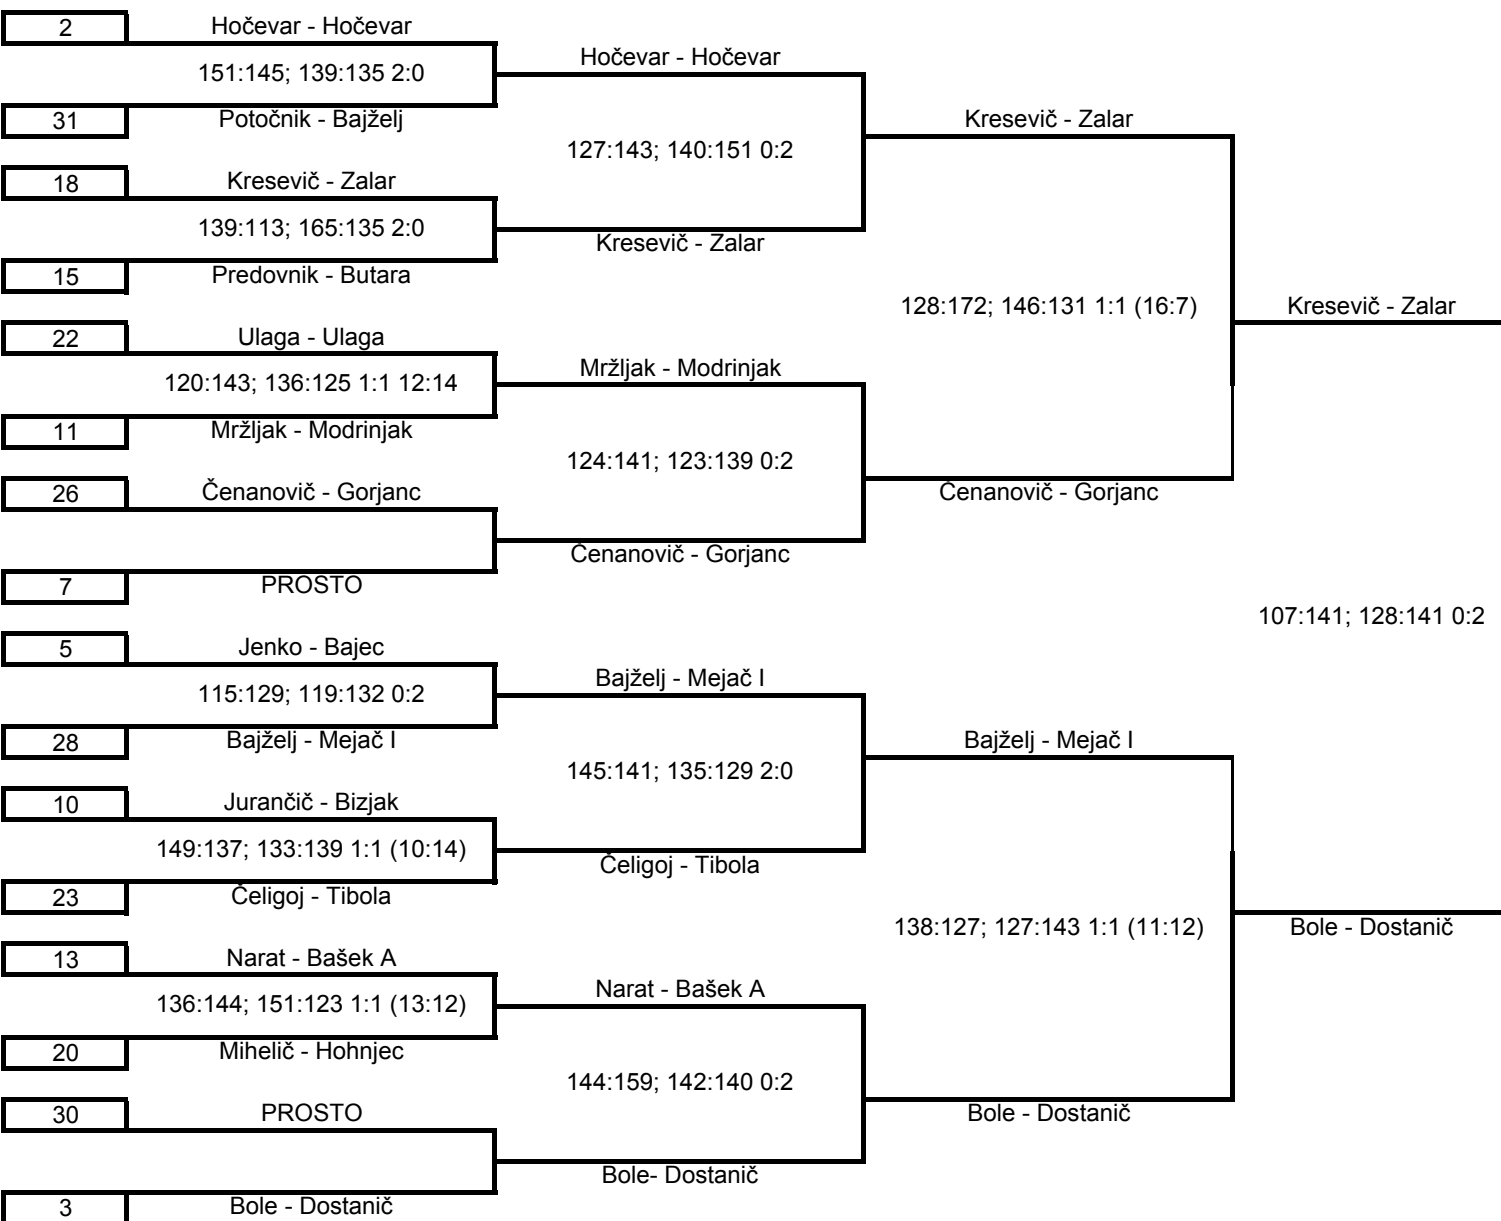

1	Velišček - Bašek	115:134; 140:140(14:11) 1:1 7:11	Predovnik - Ivančič		
32	Predovnik - Ivančič		132:135; 129:140 0:2	Blaž - Blagovič	
17	Blaž - Blagovič	146:129; 144:114 2:0			
16	Gorup - Gorup		Blaž - Blagovič		
21	Požun - Dobravec	143:129; 124:148 1:1 (11:15)	Čerin - Mejač U	140:138; 142:114 2:0	Blaž - Blagovič
12	Cerin - Mejač U		156:145; 135:120 2:0		
25	Jerman - Kokalj M			Cerin - Mejač U	
8	PROSTO		Jerman - Kokalj M		
6	Ogrizek - Miklavec	137:124; 148:122 2:0	Ogrizek - Miklavec		127:126; 133:138 1:1 (25:26)
27	Jurca - Živkovič		142:148; 121:148 0:2	Ivančič - Kokalj V	
9	Ivančič - Kokalj V	138:131; 140:139 2:0			
24	Tekavec - Mihelčič		Ivančič - Kokalj V		
14	Kozmus - Kletečki	137:142; 119:150 0:2	Simčič - Blagovič	150:137; 138:150 1:1 (10:13)	Simčič - Blagovič
19	Simčič - Blagovič M		148:142; 123:128 1:1 (11:12)		
29	PROSTO			Simčič - Blagovič	
4	Novarlič - Črep		Novarlič - Črep		