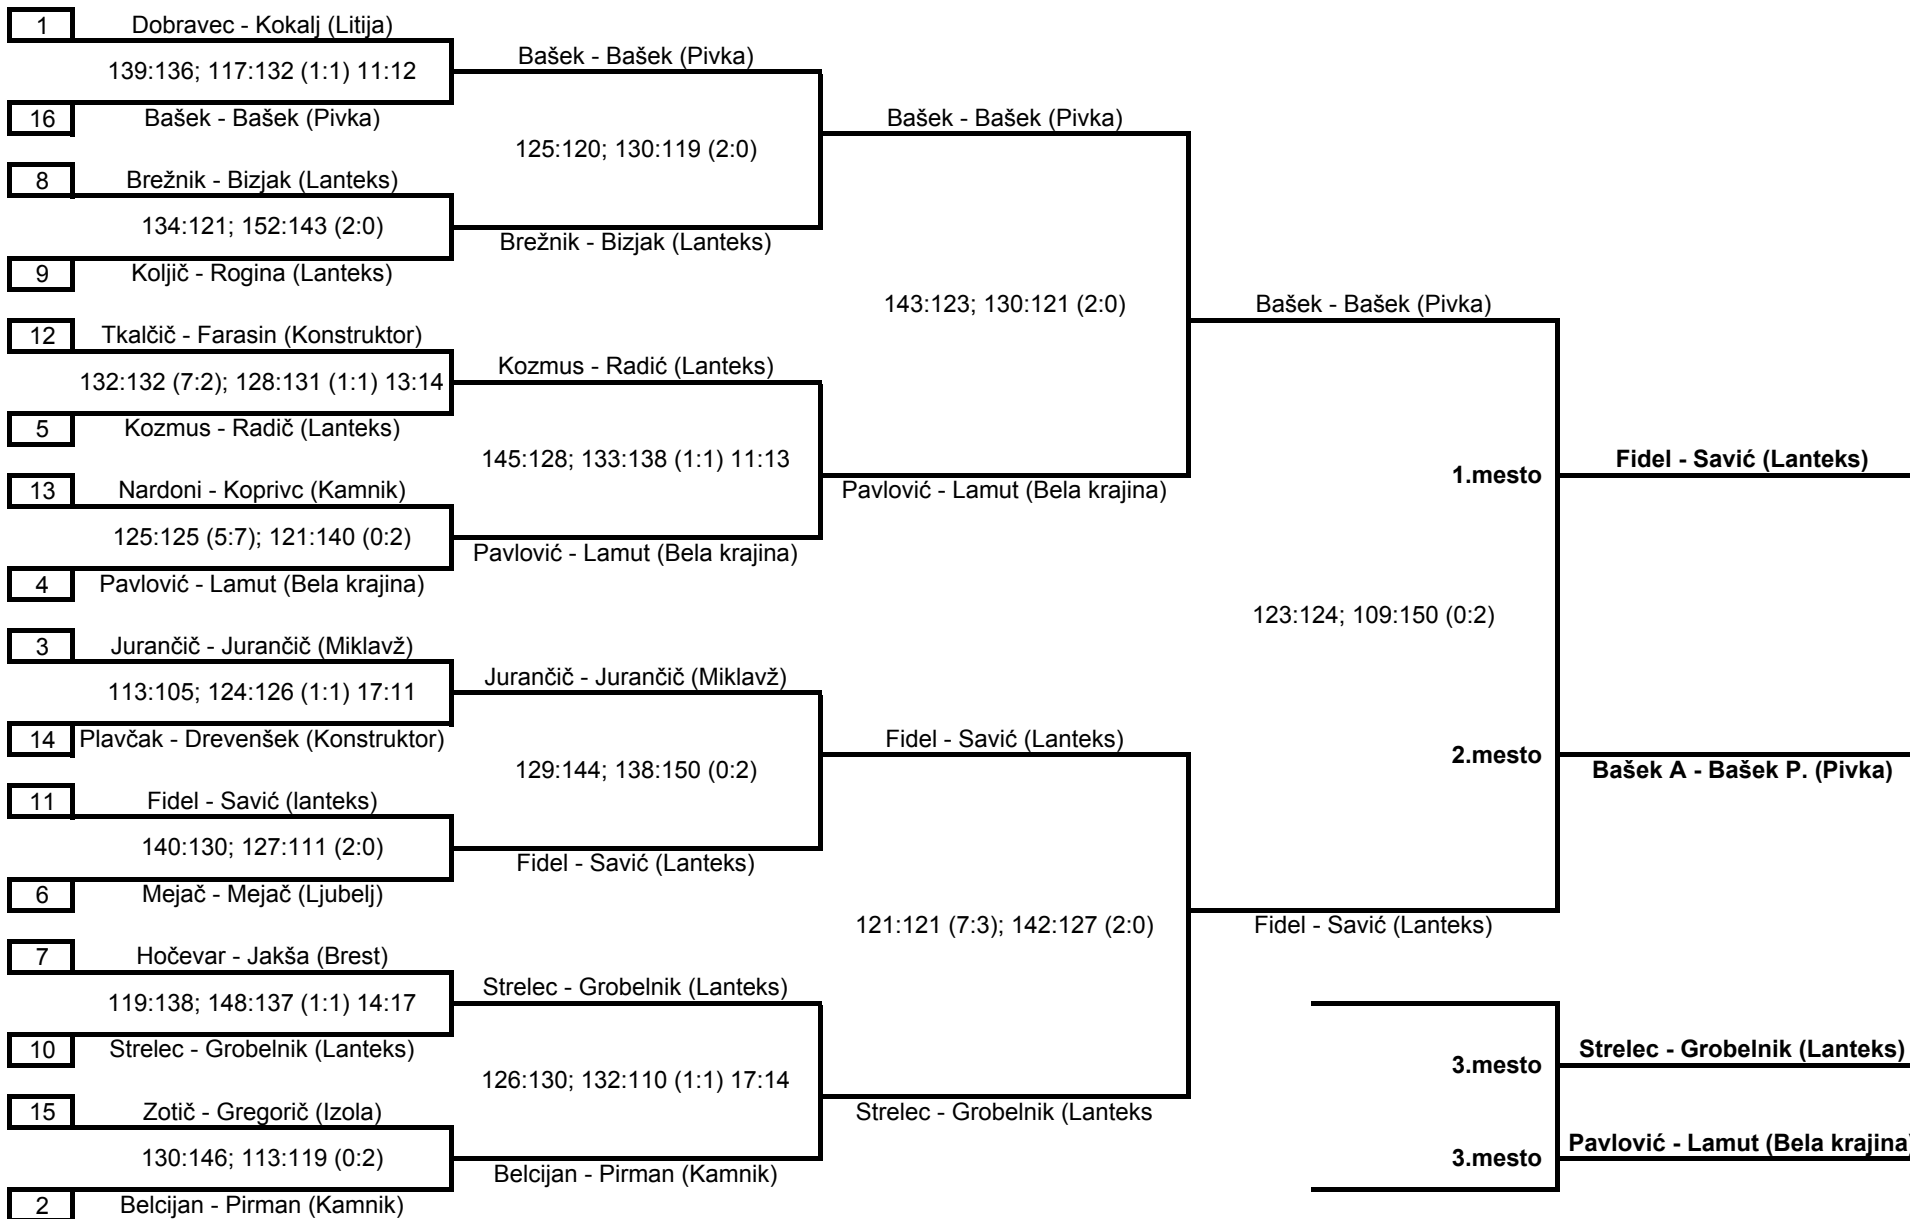

DRŽAVNO PRVENSTVO TANDEM ČLANICE KRANJ 26.12.2010

DRŽAVNO PRVENSTVO TANDEM ČLANICE

KРАНJ 26.12.2010

KONČNI VRSTNI RED

Mesto	Ime	Priimek	Ime	Priimek	Klub	Rezultat	Krog
1.	Barbar	Fidel	Nada	Savić	Lanteks		Finale 1-2
2.	Anja	Bašek	Petra	Bašek	Pivka		Finale 1-2
3.	Brigita	Strelec	Mira	Grobelnik	Lanteks		polfinale 3-4
3.	Brankica	Pavlović	Cvetka	Lamut	Bela krajina		polfinale 3-4
5.	Anja	Kozmus	Gordana	Radić	Lanteks	278	četrtfinale
6.	Sonja	Jurančič	Karmen	Jurančič	Miklavž	267	četrtfinale
7.	Silvana	Belcijan	Lidija	Pirman	Kamnik	240	četrtfinale
8.	Maruša	Brežnik	Patricija	Bizjak	Lanteks	239	četrtfinale
9.	Tara	Hočevar	Alenka	Jakša	Brest	267	Osmina finala
10.	Sabina	Koljić	Polona	Rogina	Lanteks	264	Osmina finala
11.	Ljuba	Tkalčič	Klavdija	Farasin	Konstruktor	260	Osmina finala
12.	Anja	Dobravec	Valerija	Kokalj	Litija	256	Osmina finala
13.	Ivka	Nardoni	Irena	Koprivc	Kamnik	246	Osmina finala
14.	Rozeta	Zotič	Lavra	Gregorič	Izola	243	Osmina finala
15.	Irena	Mejač	Urša	Mejač	Ljubelj	241	Osmina finala
16.	Maja	Plavčak	Maja	Drevenšek	Konstruktor	231	Osmina finala
17.	Olja	Damjениč	Saša	Črep	Lanteks	245	predtekmovanje
18.	Pavla	Garb	Bernarda	Černič-Žvikart	Fužinar	245	predtekmovanje
19.	Anja	Miškovič	Valentina	Čufer	Gorica	236	predtekmovanje
20.	Mojca	Drevenšek	Alenka	Garb	Slov.Gradec	232	predtekmovanje
21.	Marjeta	Glas	Maša	Butar	Rudar	226	predtekmovanje
22.	Marijela	Lisjak	Mariza	Udovič	Adria	224	predtekmovanje
23.						0	predtekmovanje
24.						0	predtekmovanje