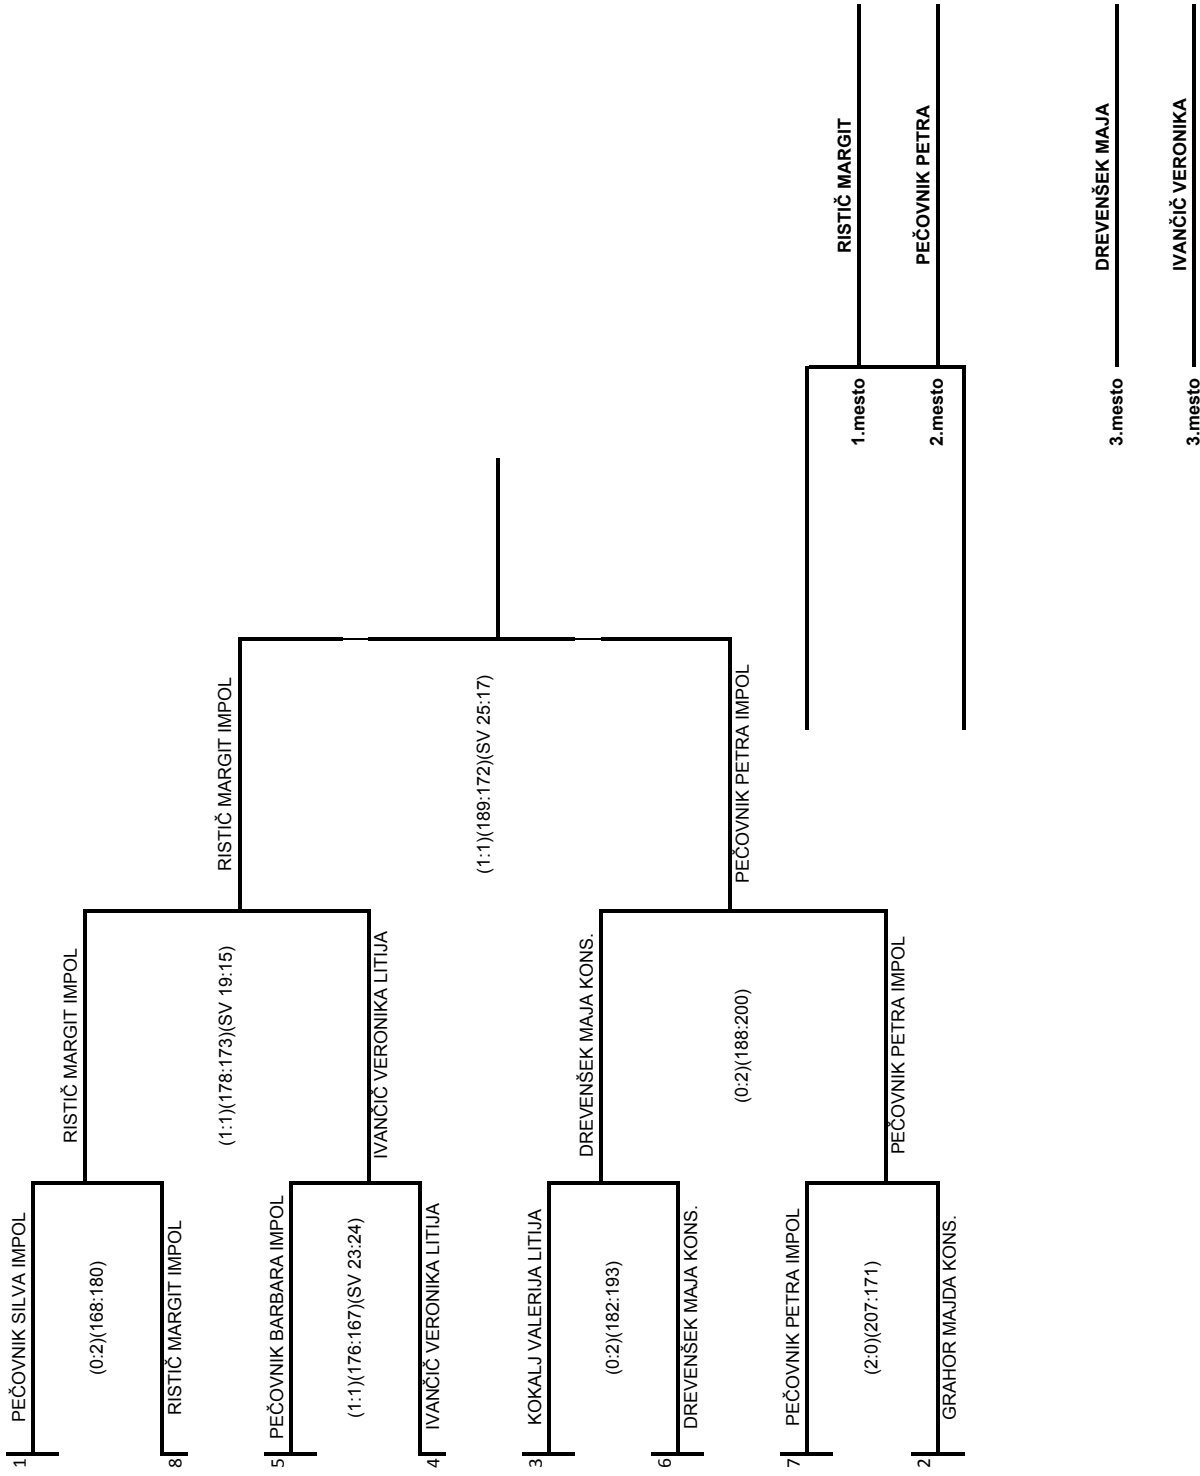

## PREDKOLO

1	TOMAŽIČ SARA KONS. (1:1)(177:187)(SV 15:19)	IVANČIČ VERONIKA LITIJA
2	IVANČIČ VERONIKA LITIJA	
3	GRAHOR MAJDA KONS. (2:0)(194:178)	GRAHOR MAJDA KONS.
4	PEČOVNIK PETRA IMPOL	
5	PEČOVNIK BARBARA IMPOL (2:0)(185:169)	PEČOVNIK BARBARA IMPOL
6	PLAVČAK MAJA KONS	
1	KOKALJ VALERIJA LITIJA (2:0)(188:160)	KOKALJ VALERIJA LITIJA
2	KOKOL VESNA IMPOL	
3	PEČOVNIK SILVA IMPOL (2:0)(208:183)	PEČOVNIK SILVA IMPOL
4	DREVENŠEK MAJA KONS.	
5	KOKOLJ TAMARA KONS. (0:2)(130:176)	RISTIČ MARGIT IMPOL
6	RISTIČ MARGIT IMPOL	

**DRŽAVNO PRVENSTVO SPRINT ČLANICE 2011**

MARIBOR, 18.12.2010

**KONČNI VRSTNI RED**

Mesto	Priimek	Ime	Klub	Rezultat	Krog
1.	RISTIČ	MARGIT	IMPOL		Finale
2.	PEČOVNIK	PETRA	IMPOL		Finale
3.	DREVENŠEK	MAJA	KONSTRUKTOR		polfinale
3.	IVANČIČ	VERONIKA	LITIJA		polfinale
5.	KOKALJ	VALERIJA	LITIJA	182	četrtfinale
6.	PEČOVNIK	BARBARA	IMPOL	176	četrtfinale
7.	GRAHOR	MAJDA	KONSTRUKTOR	171	četrtfinale
8.	PEČOVNIK	SILVA	IMPOL	168	četrtfinale
9.	TOMAŽIČ	SARA	KONSTRUKTOR	177	Osmina finala
10.	PLAVČAK	MAJA	KONSTRUKTOR	169	Osmina finala
11.	KOKOL	VESNA	IMPOL	160	Osmina finala
12.	KOKOLJ	TAMARA	KONSTRUKTOR	130	Osmina finala
13.					Osmina finala
14.					Osmina finala
15.					Osmina finala
16.					Osmina finala